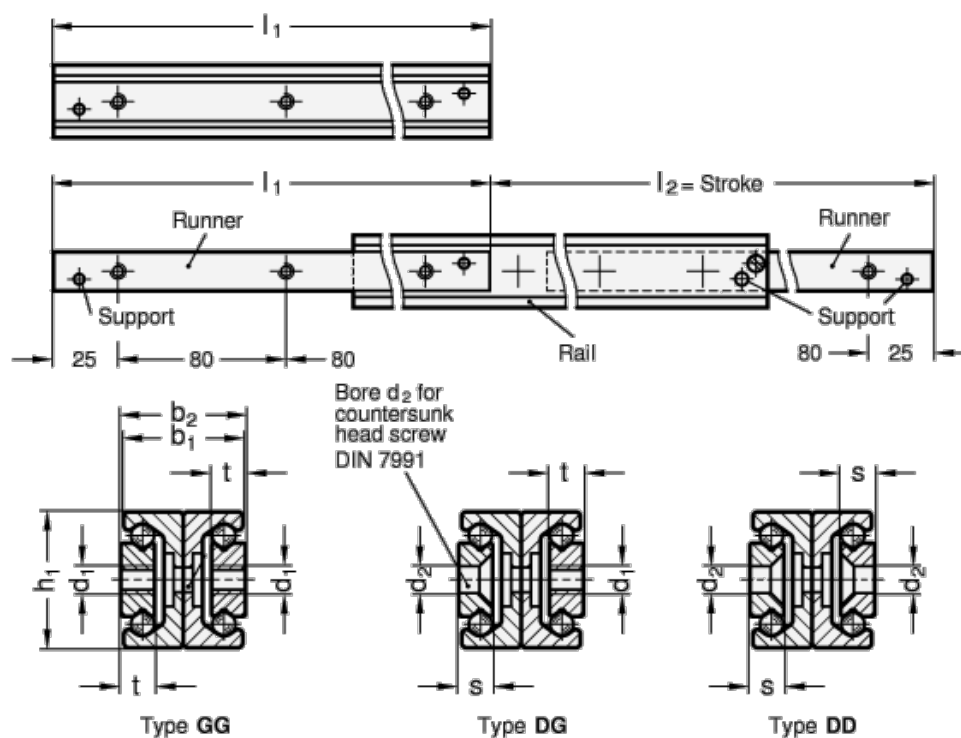

Varenummer: 20240835370DG

Beskrivelse: E+G udtræksskinne GN 2408-35-370-DG

Mål

b1 = 33

b2 = 34

d1 = M6

d2 = 6.5

h1 = 35

L1 = 370 - 406

s = 3.5

t =

Vægt i (g) = 2260